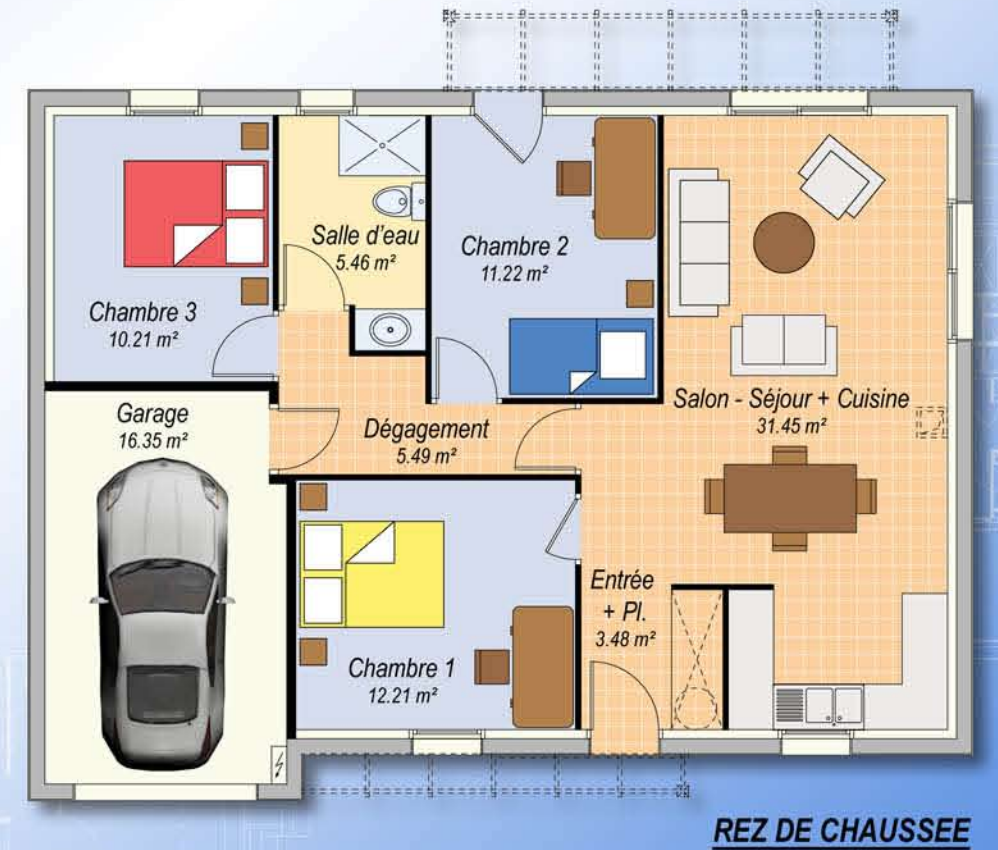

# Maison Individuelle

C O N S T R U C T I O N S

**JEAN GUENÔ**

**SURFACE  
HABITABLE  
79.52 m<sup>2</sup>**

**SURFACE  
UTILE  
95.87 m<sup>2</sup>**